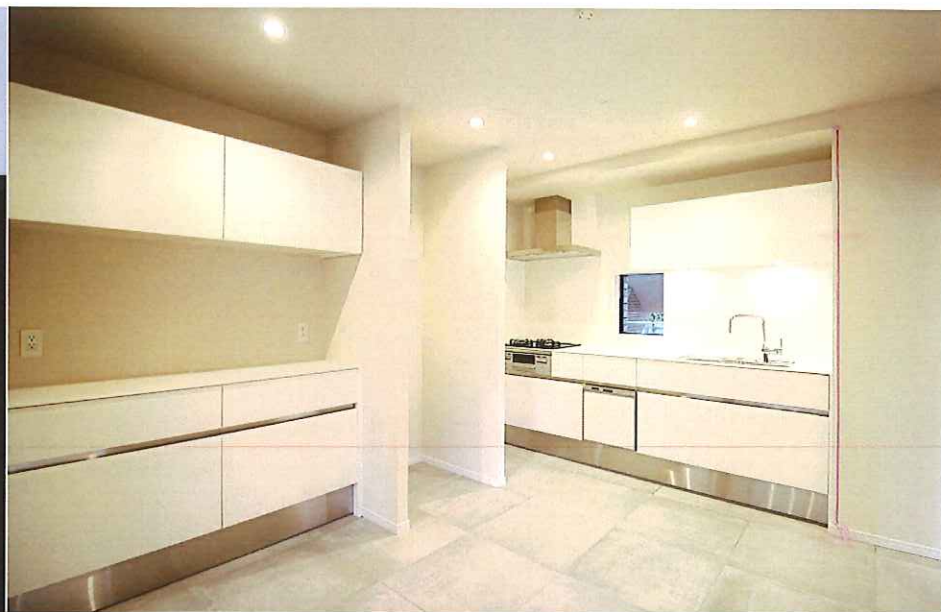

仙台市青葉区
広瀬町

完成見学会開催

白を基調にした、清潔感漂うシンプルな空間に。

3LDK + 納戸

地下鉄
北四番丁駅
徒歩14分

生活利便
施設充実

木町通小学校
徒歩8分

平成30年12月内装フルリノベーション済